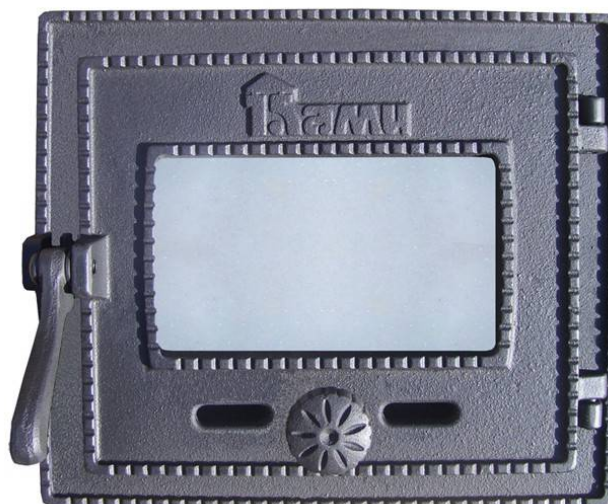

Дверка топочная герм. "Зной"краш. со стеклом
и зад.рамкой ДКГ-5С

Размер под закладку:
370x200

Средняя масса:
21,16 кг.

Стоимость:
8000 руб.